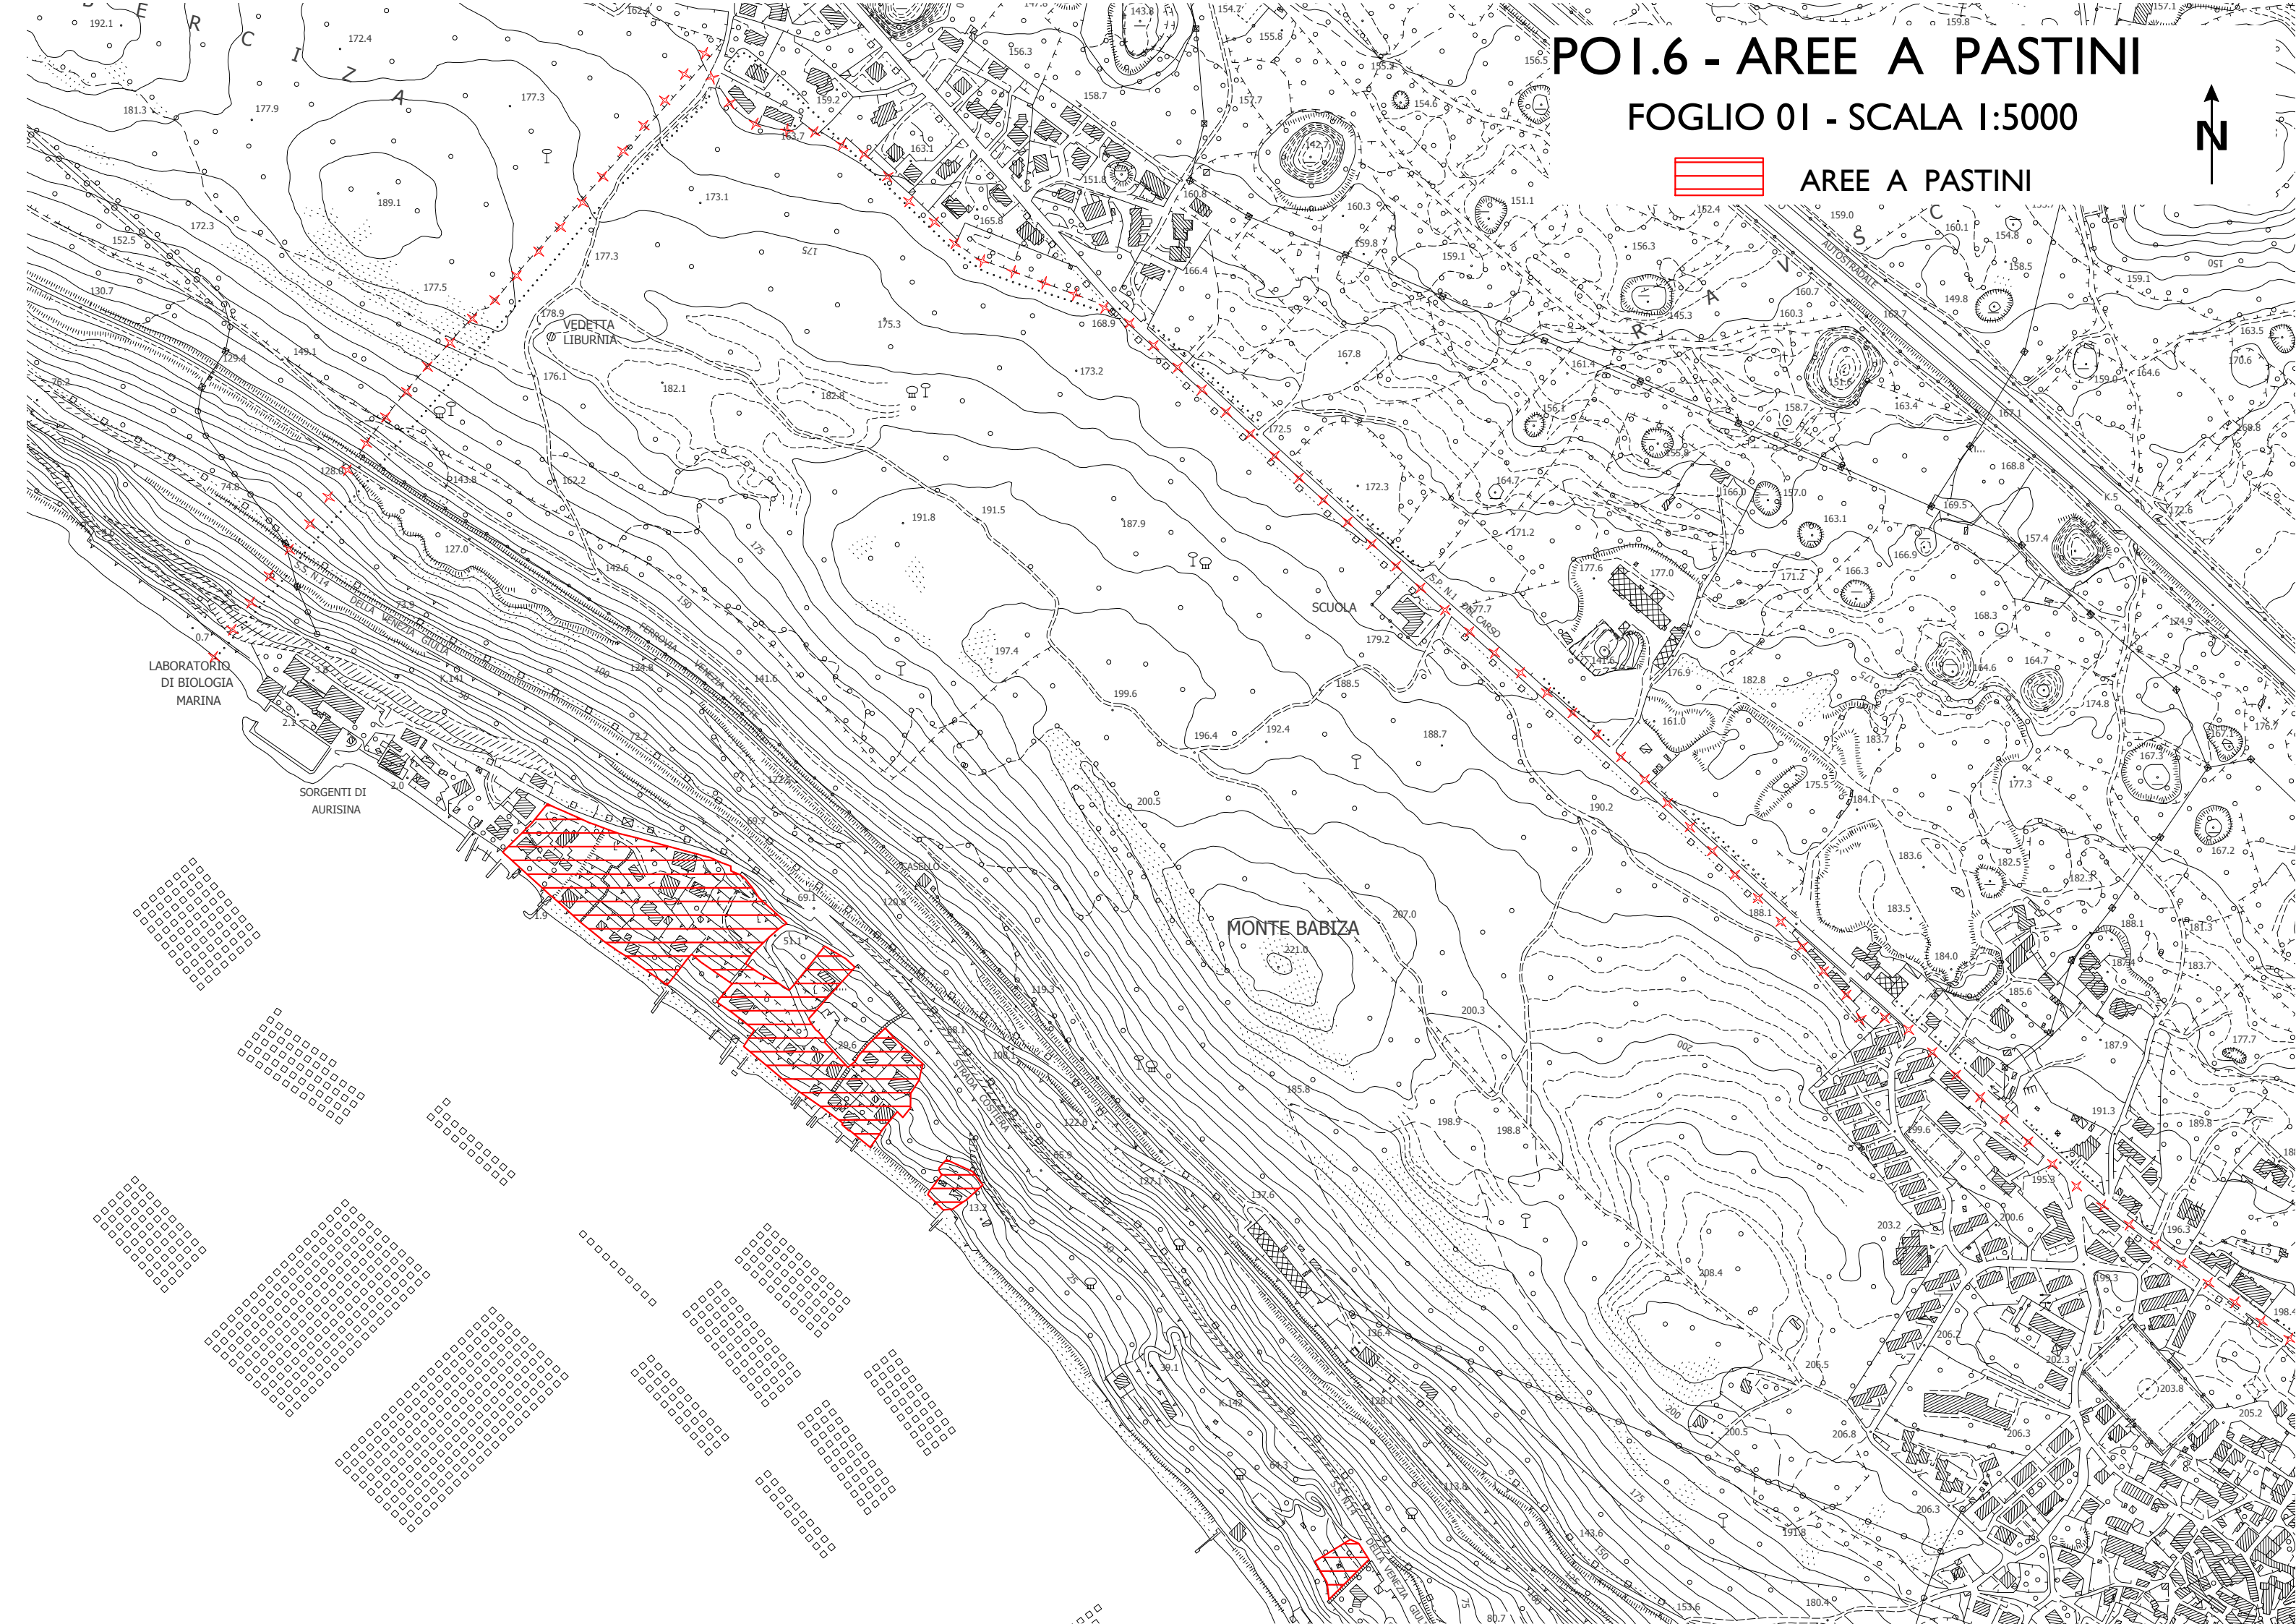

REGIONE AUTONOMA FRIULI-VENEZIA GIULIA

COMUNE DI TRIESTE

Area Città e Territorio
Servizio Pianificazione Territoriale,
Valorizzazione Porto Vecchio,
Mobilità e Traffico

VARIANTE N° AL P. R. G. C.

Area Città, Territorio e Ambiente
Direttore arch. Ave Furlan

**Servizio Pianificazione Territoriale,
Valorizzazione Porto Vecchio,
Mobilità e Traffico**
Dirigente ing. Giulio Bernetti

AREE A PASTINI

Gennaio 2018

Scala 1:5.000

POI.6

Trieste

POI.6 - AREE A PASTINI QUADRO UNIONE FOGLI

POI.6 - AREE A PASTINI

FOGLIO 01 - SCALA 1:5000

AREE A PASTINI

POI.6 - AREE A PASTINI

FOGLIO 02 - SCALA 1:5000

AREE A PASTINI

SANTA CROCE
DI TRIESTE

CASA
CANTONIERA

PORTO DI S. CROCE

MONTE
SAN PRIMO

POI.6 - AREE A PASTINI

FOGLIO 03 - SCALA 1:5000

AREE A PASTINI

POI.6 - AREE A PASTINI

FOGLIO 04 - SCALA 1:5000

 AREE A PASTINI