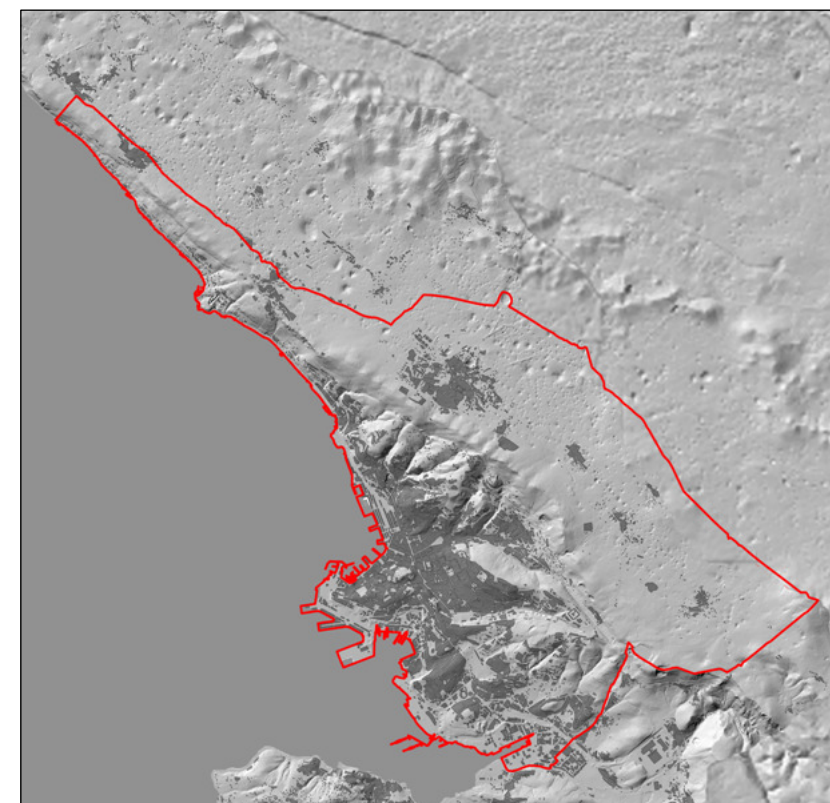

REGIONE AUTONOMA FRIULI-VENEZIA GIULIA

COMUNE DI TRIESTE

Area Città e Territorio
Servizio Pianificazione Territoriale,
Valorizzazione Porto Vecchio,
Mobilità e Traffico

VARIANTE N° AL P. R. G. C.

Area Città, Territorio e Ambiente
Direttore arch. Ave Furlan