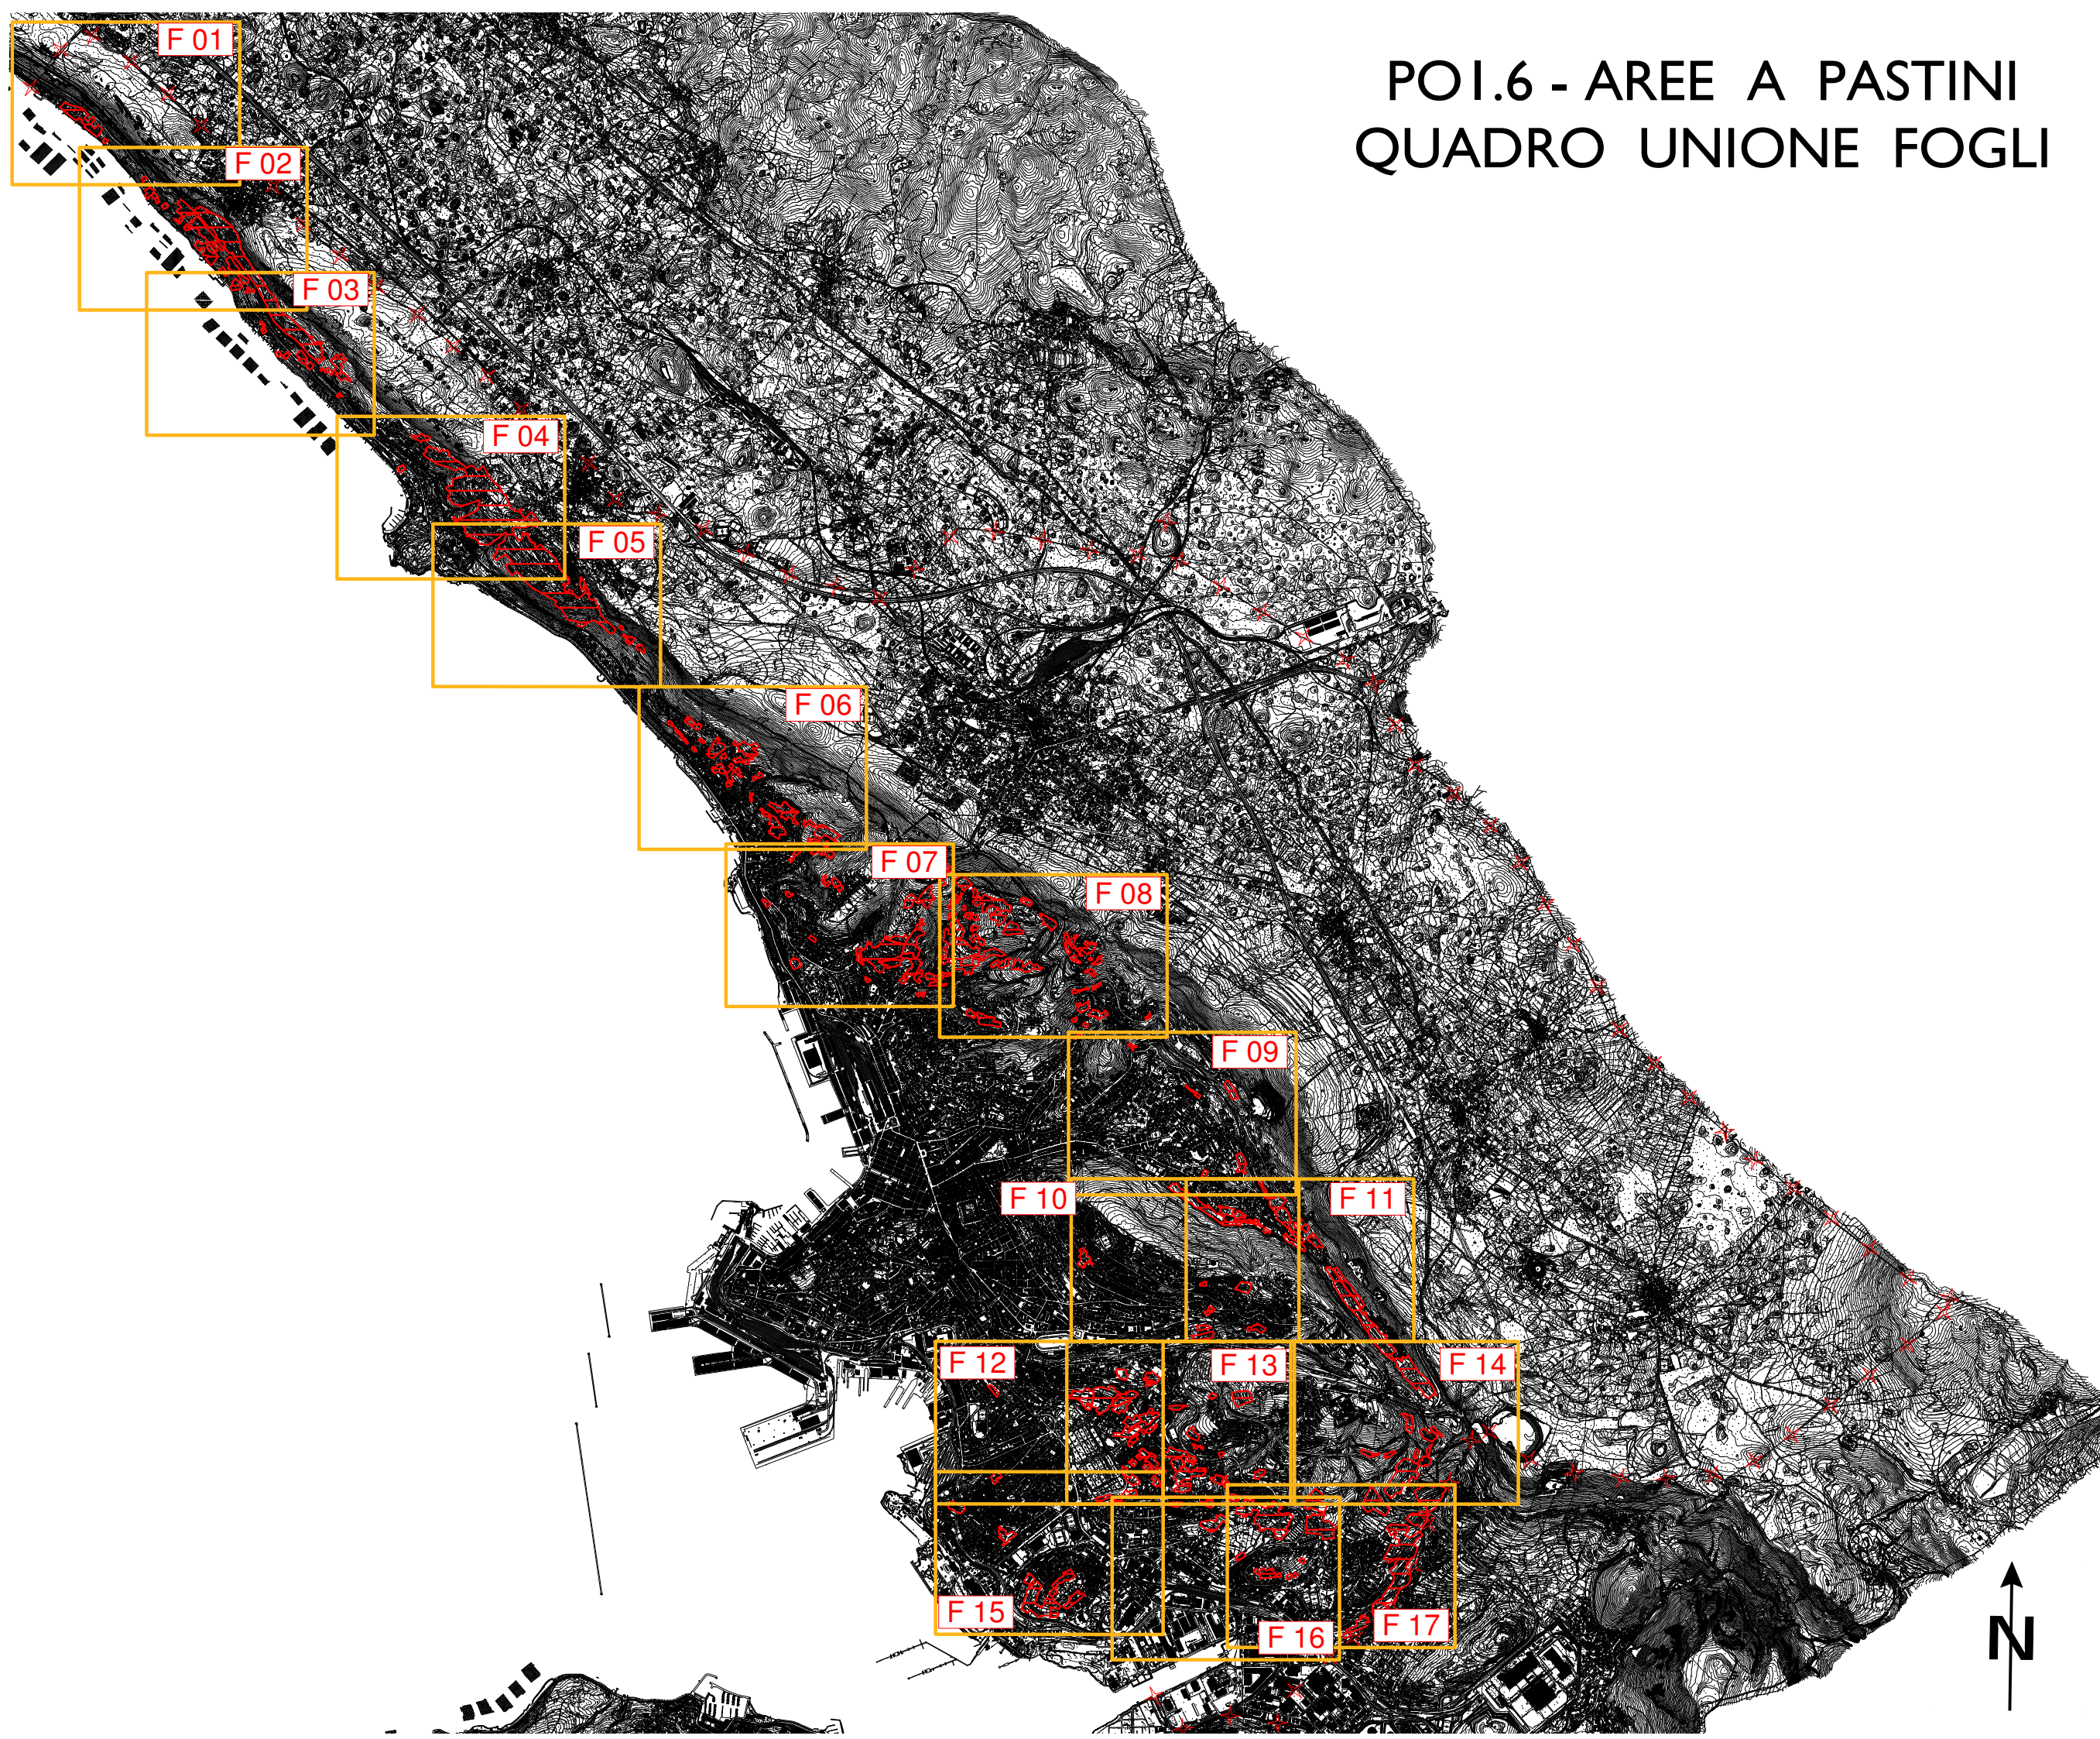

**Servizio Pianificazione Territoriale,
Valorizzazione Porto Vecchio,
Mobilità e Traffico**
Dirigente ing. Giulio Bernetti

AREE A PASTINI

Gennaio 2018

Scala 1:5.000

POI.6

Trieste

POI.6 - AREE A PASTINI QUADRO UNIONE FOGLI